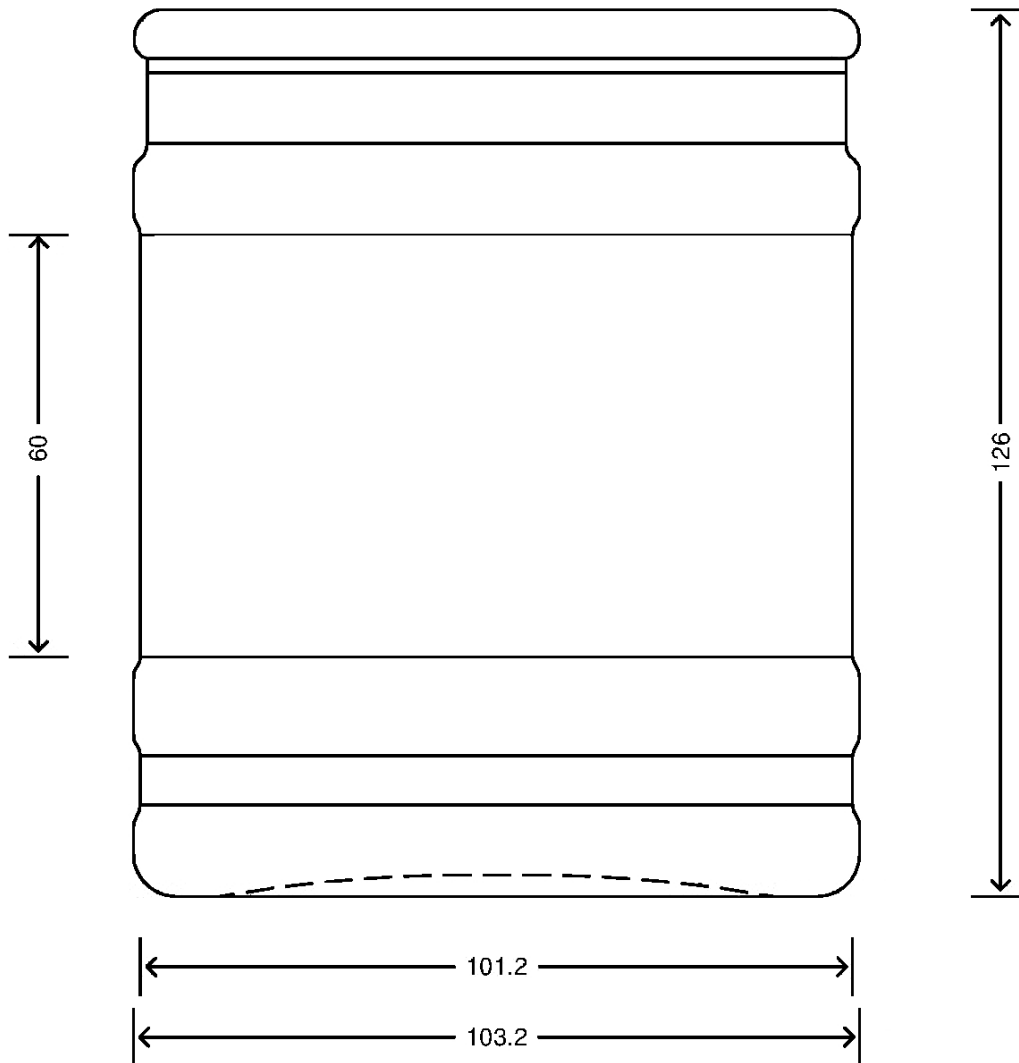

LE QUOTE SONO ESPRESSE IN mm-SOLO QUELLE CON INDICAZIONE DI TOLLERANZA SONO IMPEGNATIVE
 DIMENSIONS ARE EXPRESSED IN mm - ONLY DIMENSIONS WITH TOLERANCES ARE MANDATORY

Data ultimo aggiornamento: 09/04/2015
 Data della stampa: 09/04/2015

ARTICOLO : VASO PESCE 800 P AK 103 *	SCALA : -	ALTEZZA : 126,000
ITEM :	SCALE : -	HEIGHT :
CAPACITA' R.B. (c.c.): 835,000	PESO VETRO (gr.): 405,000	M.T.B. : -
BRIMFULL CAP. (c.c.):	GLASS WEIGHT (gr.):	M.T.B. : -
BOCCA : PANO AK	COLORE : BIANCO	COD. N. : 00297T2
FINISH :	COLOUR :	COD. N. :